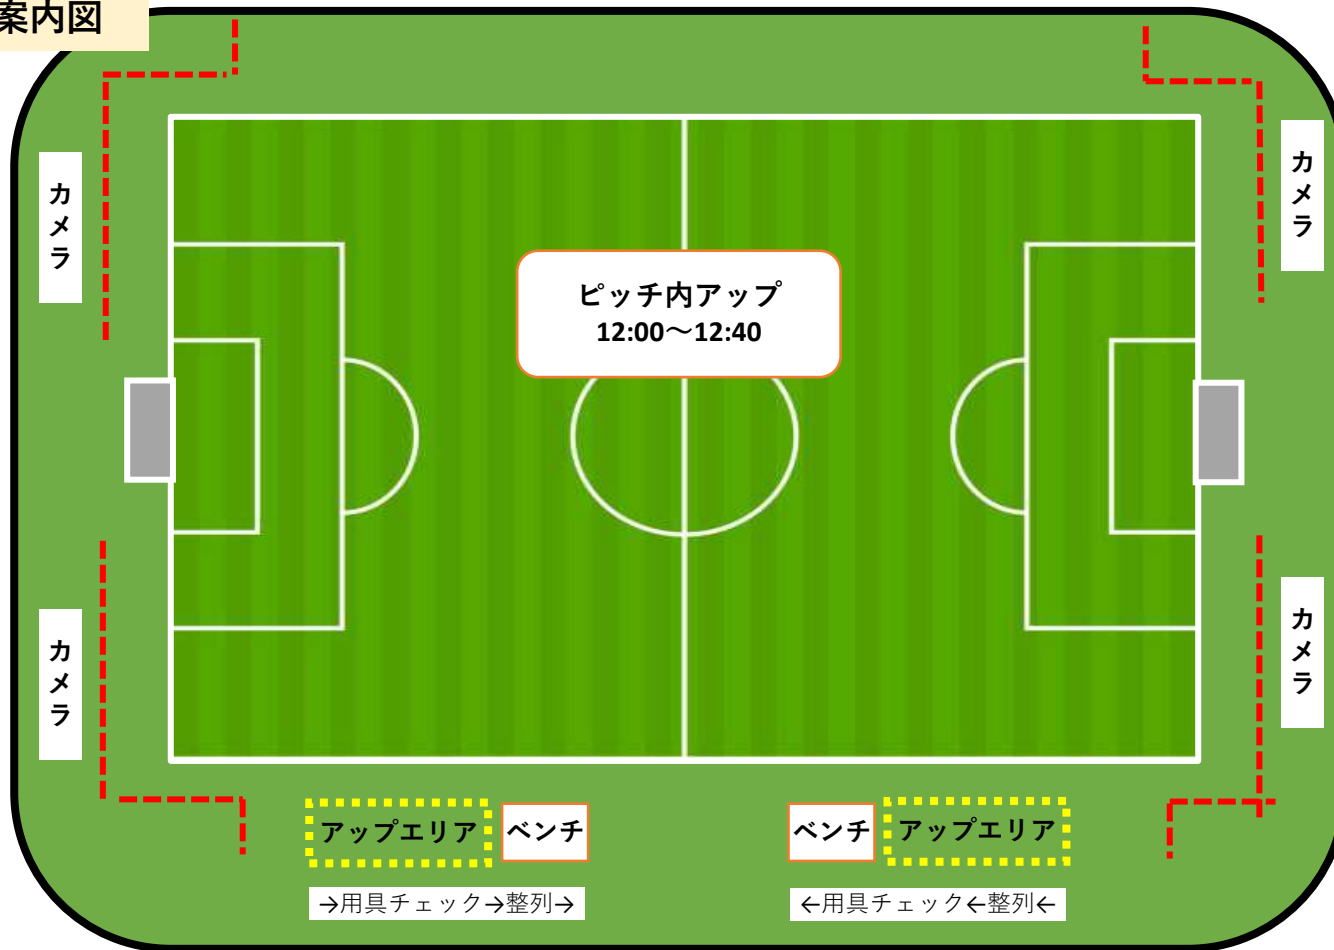

チケット販売開始・開門 11:30

- ・チケットの券種は、スタンド席、ホームゴール裏、アウェイゴール裏の3種からお選びいただき、購入した席からの移動はご遠慮ください
- ・感染予防対策の応援スタイルにご協力をお願いいたします
- ・鳴り物での応援は禁止です

旗 横断幕設置時刻 11:30~12:00

- ※横断幕の設置は、開門・入場後にお願いいたします
- ※設置場所は図のエリア内、また、クラブスポンサー横断幕とは1m以上離してください（ホーム側のみ）
- ※試合観戦の妨げにならないようご配慮をお願いいたします

シルフィード横断幕設置可能エリア
 アウェイチーム横断幕設置可能エリア

諸室・グラウンド案内図

スタンド案内図

- ・ 内階段から2階に上がってください
- ・ 関係者席には、バニーズ関係者、シルフィードメンバー外選手が座ります
- ・ 観客との接触をお避け下さい
- ・ 距離を保つ、手指消毒、マスク着用 各自ご協力をお願いいたします

バス、関係車両（一般駐車場内に台数を確保）

- ・ 入庫時に警備員に関係車両である旨をお伝えいただき、誘導に従ってご駐車ください
- ・ B駐車場から会場までは徒歩での移動
※荷下ろし等もできません