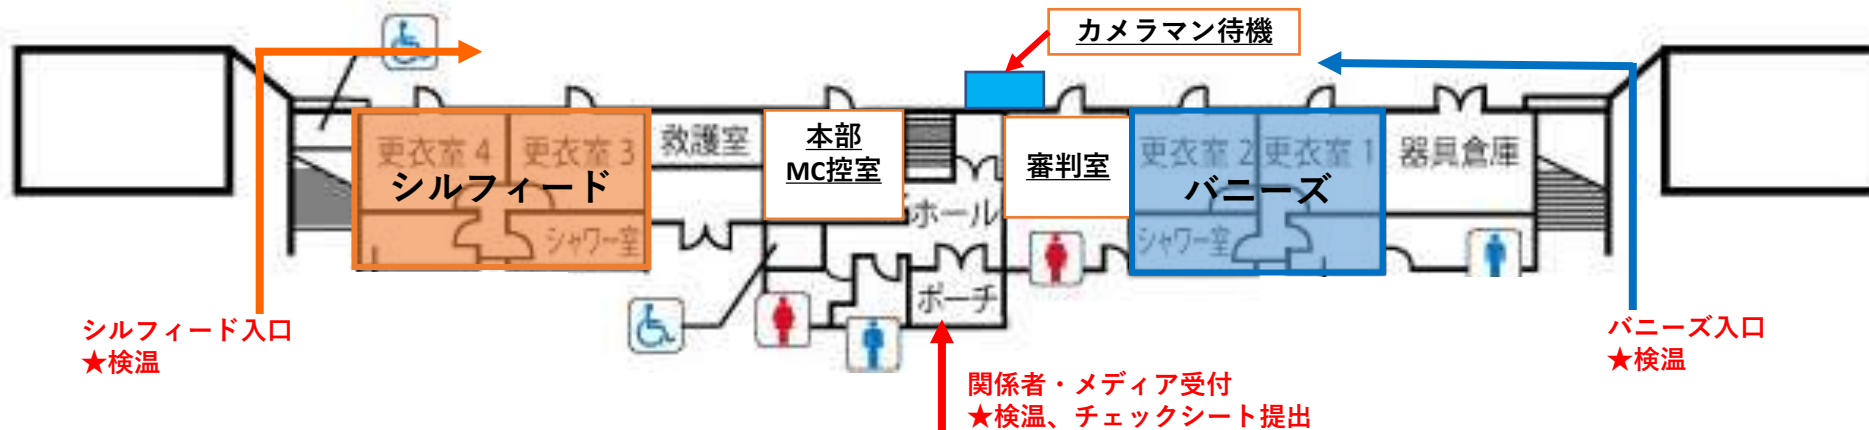

チケット販売開始・開門 11:30

- ・チケットの券種は、スタンド席、ホームゴール裏、アウェイゴール裏の3種からお選びいただき、購入した席からの移動はご遠慮ください
- ・感染予防対策の応援スタイルにご協力をお願いいたします
- ・鳴り物での応援は禁止です

旗 横断幕設置時刻 11:30~12:00

- ※横断幕の設置は、開門・入場後にお願いいたします
- ※設置場所は図のエリア内、また、クラブスポンサー横断幕とは1m以上離してください（ホーム側のみ）
- ※試合観戦の妨げにならないようご配慮をお願いいたします

シルフィード横断幕設置可能エリア
 アウェイチーム横断幕設置可能エリア

諸室・グラウンド案内図

スタンド案内図

- ・ 内階段から2階に上がってください
- ・ 関係者席には、バニーズ関係者、シルフィードメンバー外選手が座ります
- ・ 観客との接触をお避け下さい
- ・ 距離を保つ、手指消毒、マスク着用 各自ご協力をお願いいたします

バス、関係車両（一般駐車場内に台数を確保）

- ・ 入庫時に警備員に関係車両である旨をお伝えいただき、誘導に従ってご駐車ください
- ・ B駐車場から会場までは徒歩での移動
※荷下ろし等もできません