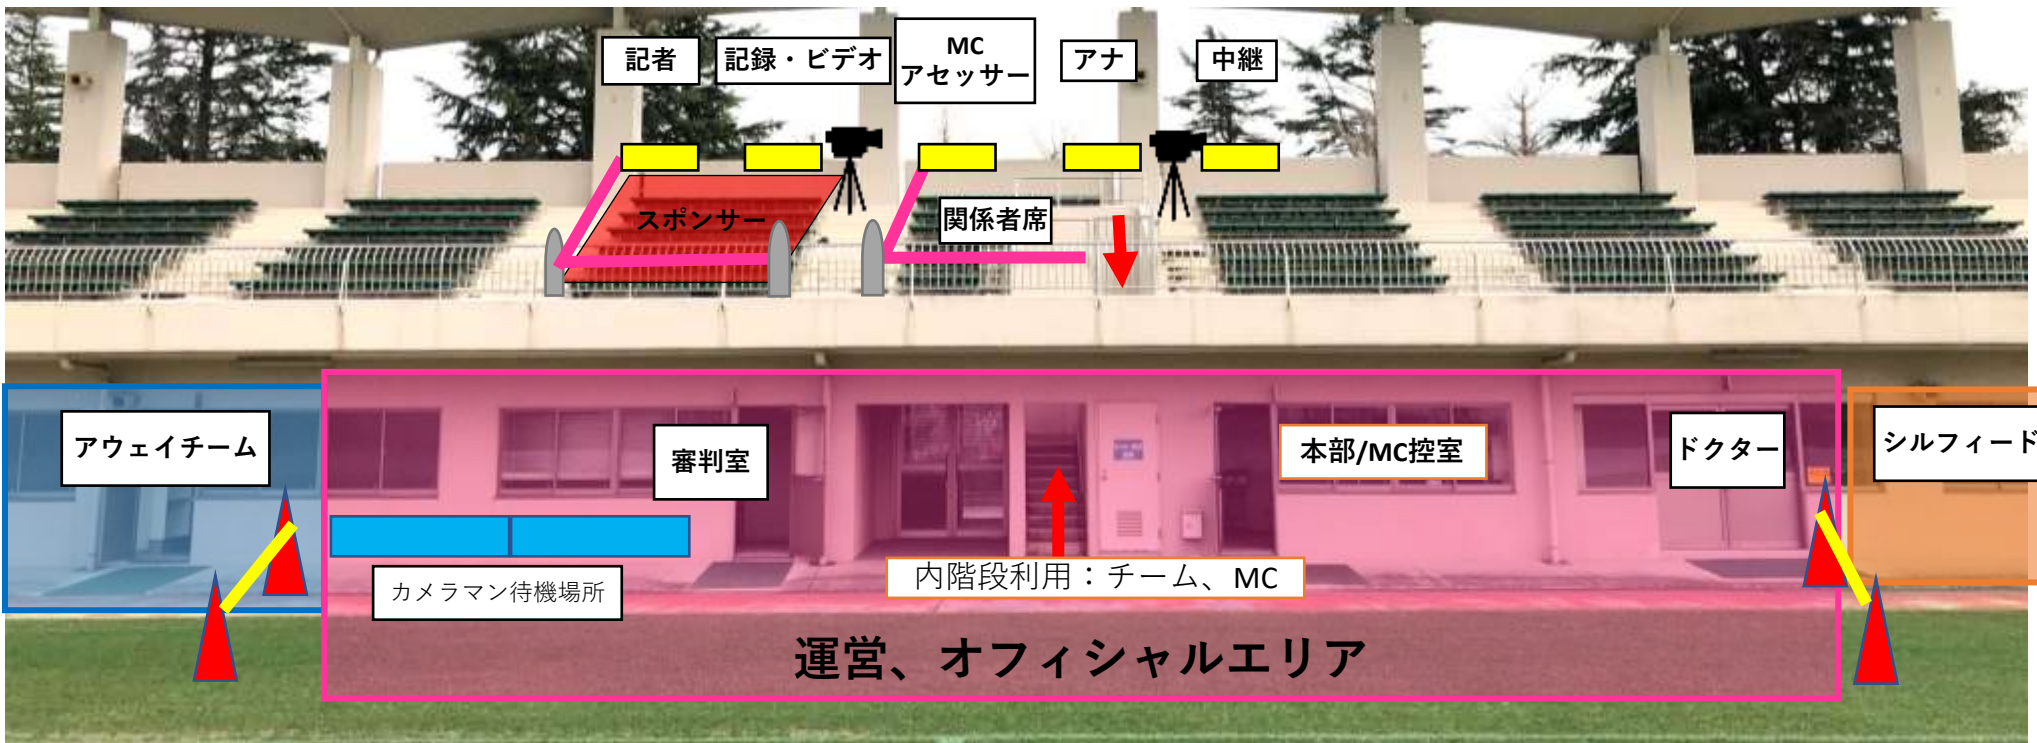

チケット販売開始・開門 11:30

- ・チケットの券種は、スタンド席、ホームゴール裏、アウェイゴール裏の3種からお選びいただき、購入した席からの移動はご遠慮ください
- ・感染予防対策の応援スタイルにご協力をお願いいたします
- ・鳴り物での応援は禁止です

旗 横断幕設置時刻 11:30~12:00

- ※横断幕の設置は、開門・入場後にお願いいたします
- ※設置場所は図のエリア内、また、クラブスポンサー横断幕とは1m以上離してください（ホーム側のみ）
- ※試合観戦の妨げにならないようご配慮をお願いいたします

シルフィード横断幕設置可能エリア
 アウェイチーム横断幕設置可能エリア

諸室・グラウンド案内図

スタンド案内図

- ・ 内階段から2階に上がってください
- ・ 関係者席には、バニーズ関係者、シルフィードメンバー外選手が座ります
- ・ 観客との接触をお避け下さい
- ・ 距離を保つ、手指消毒、マスク着用 各自ご協力をお願いいたします

バス、関係車両（一般駐車場内に台数を確保）

- ・ 入庫時に警備員に関係車両である旨をお伝えいただき、誘導に従ってご駐車ください
- ・ B駐車場から会場までは徒歩での移動
※荷下ろし等もできません